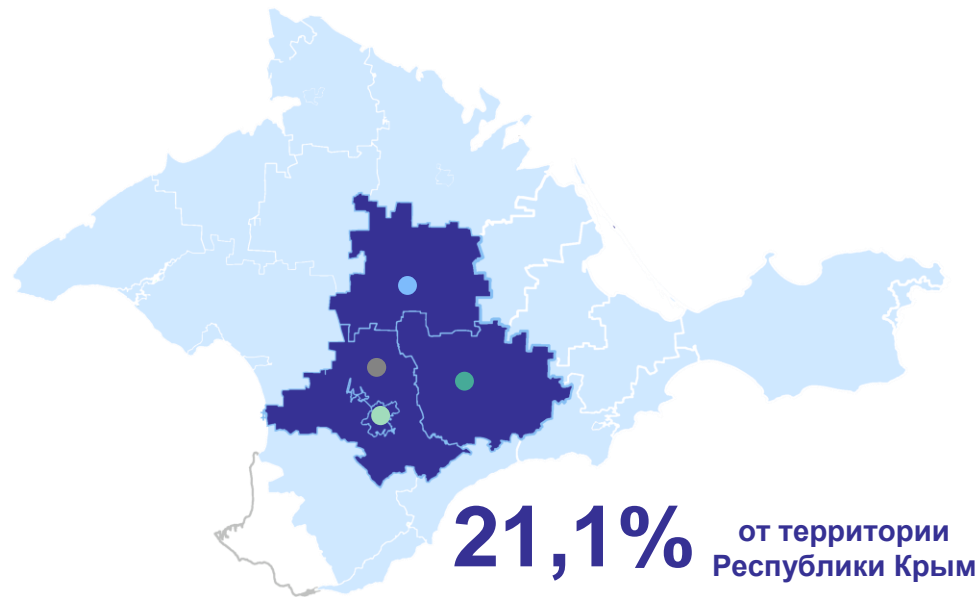

КРЫМСКАЯ ВЕСНА 10 ЛЕТ ВМЕСТЕ

центральный Крым

на 01.01.2024 г.

Население

на 01.01.2024 года

	Численность	Плотность
● Городской округ Симферополь	355 620 чел.	3 426 чел. на км ²
● Симферопольский муниципальный район	169 349 чел.	97 чел. на км ²
● Красногвардейский муниципальный район	64 367 чел.	34 чел. на км ²
● Белогорский муниципальный район	82 717 чел.	47 чел. на км ²